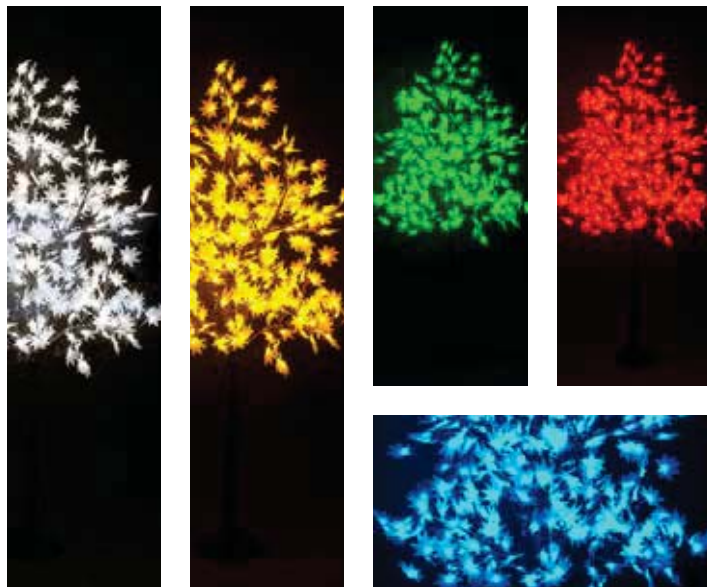

«Клён»			
Артикул	Цвет свечения	Высота	Тип и кол-во источников света
531-515	белый	2,1 м	500 LED
531-511	желтый		
531-514	зеленый		
531-512	красный		
531-513	синий