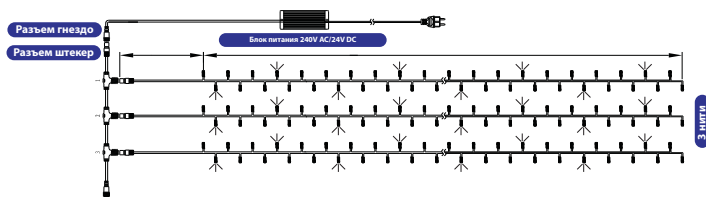

3 или 5 нитей

Professional

Степень защиты: IP 54
 Температурный режим: от -50 до +60 °С
 Напряжение питания: 220 В

Трансформатор в комплекте.

Можно резать в любом месте катушки 100 метров.

326-114 Трансформатор понижающий для «Clip Light» 220-12 В (150 Вт)