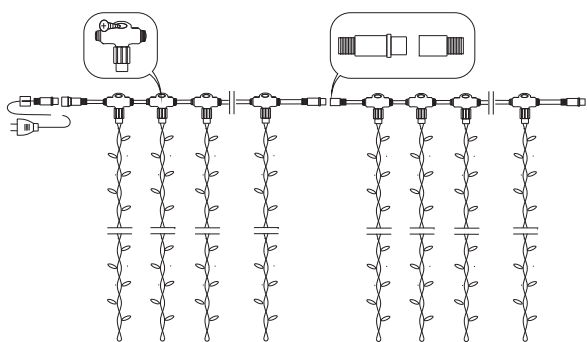

Гирлянда «Светодиодный дождь»

Гирлянда «Светодиодный дождь»

Original

Степень защиты: IP 44
 Температурный режим: от -25 до +50 °С
 Напряжение питания: 220 В

Professional

Степень защиты: IP 54
 Температурный режим: от -50 до +60 °С
 Напряжение питания: 220 В