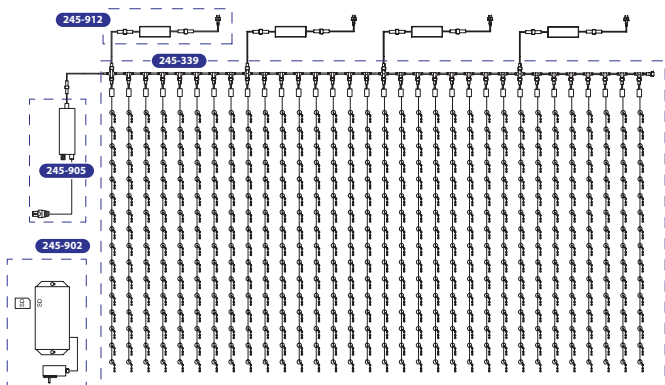

Гирлянда «Умный дождь»

Professional

Степень защиты: . . . . . IP 65

Температурный режим: . . . . . от -50 до +60 °C

* Напряжение питания: . . . . . 24 V

Гирлянда Умный дождь имеет запуск текстовых надписей. Для создания более сложных световых эффектов предлагается профессиональный контроллер с возможностью компьютерного программирования. Контроллер 245-901; трансформатор 245-911, при подключении более 3-х комплектов необходим Т-коннектор 245-921 и дополнительный трансформатор, можно соединять до 512 комплектов.

** Напряжение питания: . . . . . 12 V

Гирлянда Умный дождь имеет запуск текстовых надписей. Для создания более сложных световых эффектов предлагается профессиональный контроллер с возможностью компьютерного программирования. Контроллер 245-901; трансформатор 245-911.