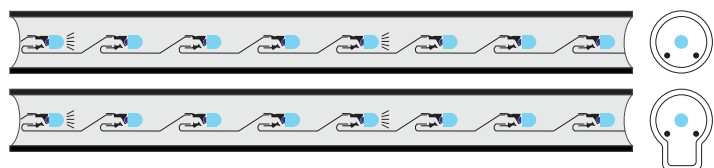

Гибкий неон

Original

Степень защиты: IP 44
 Температурный режим: от -25 до +50 °C
 Напряжение питания: 220 В

Артикул	Цвет свечения	Размеры / диаметр	Тип и кол-во источников света	Конструктивное исполнение	Модуль (кратность) резки	Фото
131-015	белый	50 м / 14×28 мм	80 LED/m	Гибкий неон с белой оболочкой	0,9 м	
131-016	тепло-белый					
131-013	синий				1,5 м	
131-011	желтый					
131-012	красный					
131-014	зеленый					
131-017	розовый					
131-312	RGB смена цвета по всей длине	30 м / 20×28 мм,	240 LED/m	Гибкий неон с цветной оболочкой	1,0 м	
131-023	синий	50 м / 12×26 мм	80 LED/m		0,9 м	
131-021	желтый				1,22 м	
131-022	красный					
131-024	зеленый				0,914 м	
131-027	розовый					
131-035	белый	50 м / 19 мм	96 LED/m		Гибкий неон круглый 360 градусов	0,78 м
131-036	тепло-белый					
131-033	синий			1,13 м		
131-031	желтый					
131-032	красный					
131-034	зеленый			0,78 м		
131-037	розовый					