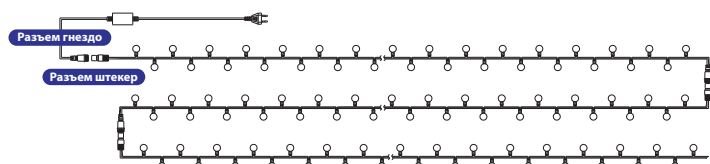

Гирлянда «Мультишарики»

Original

Степень защиты: . . . . . IP 44
Температурный режим: . . . . . от -25 до +50 °С
Напряжение питания: . . . . . 220 В

Для подключения до 200 метров требуется установочный набор*

303-500 - установочный набор, комплект подключения для гирлянды «LED - шарики» 220В / 12А