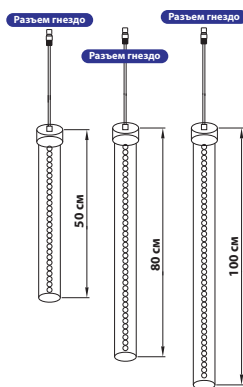

Professional

Степень защиты: . . . . . IP 65
Температурный режим: . . . . . от -50 до +60 °С
Напряжение: . . . . . 9,5 В