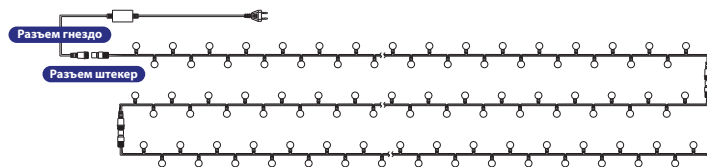

Гирлянда «Твинкл Лайт»

Original

Степень защиты: IP 44

Температурный режим: от -25 до +50 °С

Напряжение питания: 220 В

* - динамика смены цвета всей гирлянды мульти на белый/тепло-белый

Артикул	Цвет свечения	Размеры	Цвет и материал провода	Тип и кол-во источников света
303-135	белый	10 м	черный ПВХ	100 LED
303-145		20 м		200 LED
303-325	тепло-белый	10 м	черный Каучук	240 LED
303-136		20 м		240 LED
303-133	синий	10 м	черный ПВХ	100 LED
303-323		20 м		240 LED
303-131	желтый	10 м	черный ПВХ	100 LED
303-321		20 м		240 LED
303-132	красный	10 м	черный ПВХ	100 LED
303-322		20 м		240 LED
303-137	зеленый	10 м	черный ПВХ	100 LED
303-324		20 м		240 LED
303-139	мультицвет	10 м	черный ПВХ	100 LED
303-149		20 м		200 LED