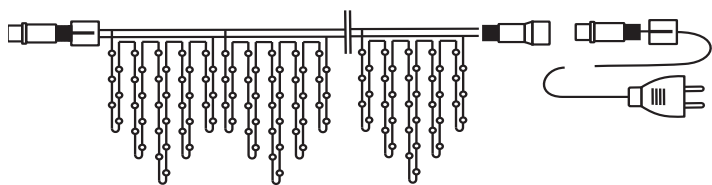

Гирлянда «Айсикл» (Бахрома)

Original

Степень защиты: . . . . . IP 44
Температурный режим: . . . . . от -25 до +50 °С
Напряжение питания: . . . . . 220 В

Professional

Степень защиты: . . . . . IP 54
Температурный режим: . . . . . от -50 до +60 °С
Напряжение питания: . . . . . 220 В

* дополнительно требуется трансформатор 255-340

Артикул	Цвет свечения	Размеры	Тип и кол-во источников света	Цвет и материал провода	Соединение	Тип свечения	Фото		
255-025	белый	1,8×1,5 м	48 LED	белый ПВХ	до 20 м	постоянное			
255-032			88 LED	черный ПВХ					
255-034			76 LED	белый ПВХ					
255-034-6		2,4×0,6 м	88 LED	белый ПВХ	до 50 м	мерцание			
255-036			150 LED						
255-275		3,2×0,6 м	120 LED	черный каучук	до 50 м	постоянное			
255-215		3,2×0,9 м	128 LED						
255-225		4×0,6 м	5,6×0,9 м	176 LED	черный ПВХ	до 50 м		постоянное	
255-135		176 LED		белый ПВХ					
255-137		152 LED		прозрачный ПВХ					
255-137-6		4,8×0,6 м	176 LED	белый ПВХ	до 50 м	мерцание			
255-145		240 LED	белый каучук						
255-265		240 LED	черный каучук						
255-245		тепло - белый	1,8×1,5 м	48 LED	белый ПВХ	до 20 м		постоянное	
255-026				88 LED					
255-037	2,4×0,6 м		76 LED	черный каучук	до 50 м	постоянное			
255-037-6	4×0,6 м		128 LED						
255-226	4,8×0,6 м		176 LED	прозрачный ПВХ	до 50 м	постоянное			
255-146			152 LED	белый ПВХ					
255-138	240 LED		5,6×0,9 м	152 LED	черный каучук	до 50 м	мерцание		
255-138-6	240 LED								
255-246	синий	1,8×1,5 м	48 LED	белый ПВХ	до 20 м	постоянное			
255-256			88 LED	черный ПВХ					
255-266			76 LED	белый ПВХ					
255-023		2,4×0,6 м	88 LED	белый ПВХ	до 50 м	мерцание			
255-031			120 LED						
255-033		3,2×0,9 м	128 LED	черный каучук	до 50 м	постоянное			
255-033-6		4×0,6 м	176 LED	черный ПВХ					
255-035	4,8×0,6 м	152 LED	белый ПВХ	до 50 м	постоянное				
255-213		176 LED	прозрачный ПВХ						
255-223	240 LED	5,6×0,9 м	240 LED	черный каучук	до 50 м	постоянное			
255-133	240 LED								
255-136	255-136-6	176 LED	прозрачный ПВХ	до 50 м	мерцание				
255-143		240 LED							
255-253	255-243	176 LED	черный каучук	до 50 м	постоянное				
255-243		240 LED